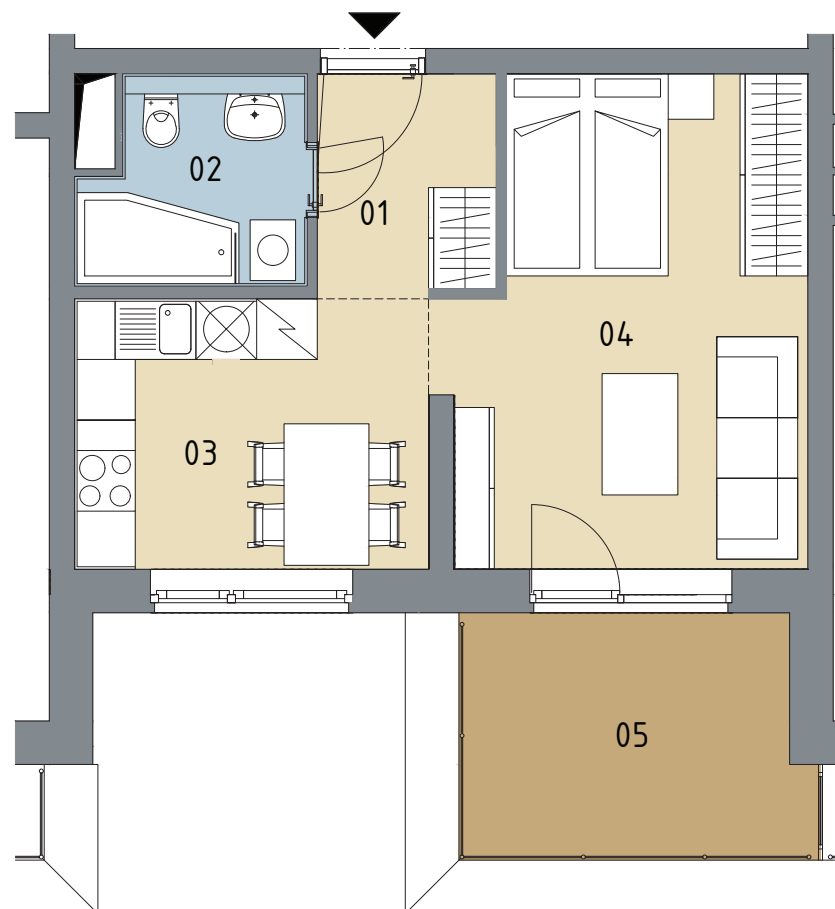

Číslo bytu  
Flat number

**16**

Podlažie  
Floor **2. NP**

Počet izieb  
Number of rooms **2**

Byt  
Size of flat **33,29 m<sup>2</sup>**

Pivnica  
Cellar **2,09 m<sup>2</sup>**

Balkón  
Balcony **0 m<sup>2</sup>**

Terasa  
Terrace **8,59 m<sup>2</sup>**

**Celková plocha**  
Total size

**43,97 m<sup>2</sup>**

- 01** Vstupná chodba **3,87 m<sup>2</sup>**  
Entrance hall
- 02** Kúpeľňa **3,83 m<sup>2</sup>**  
Bathroom
- 03** Kuchyňa + jedáleň **9,48 m<sup>2</sup>**  
Kitchen + dining room
- 04** Obývacia izba **16,11 m<sup>2</sup>**  
Living Room
- 05** Terasa **8,59 m<sup>2</sup>**  
Terrace

1 m 2 m 3 m 4 m 5 m