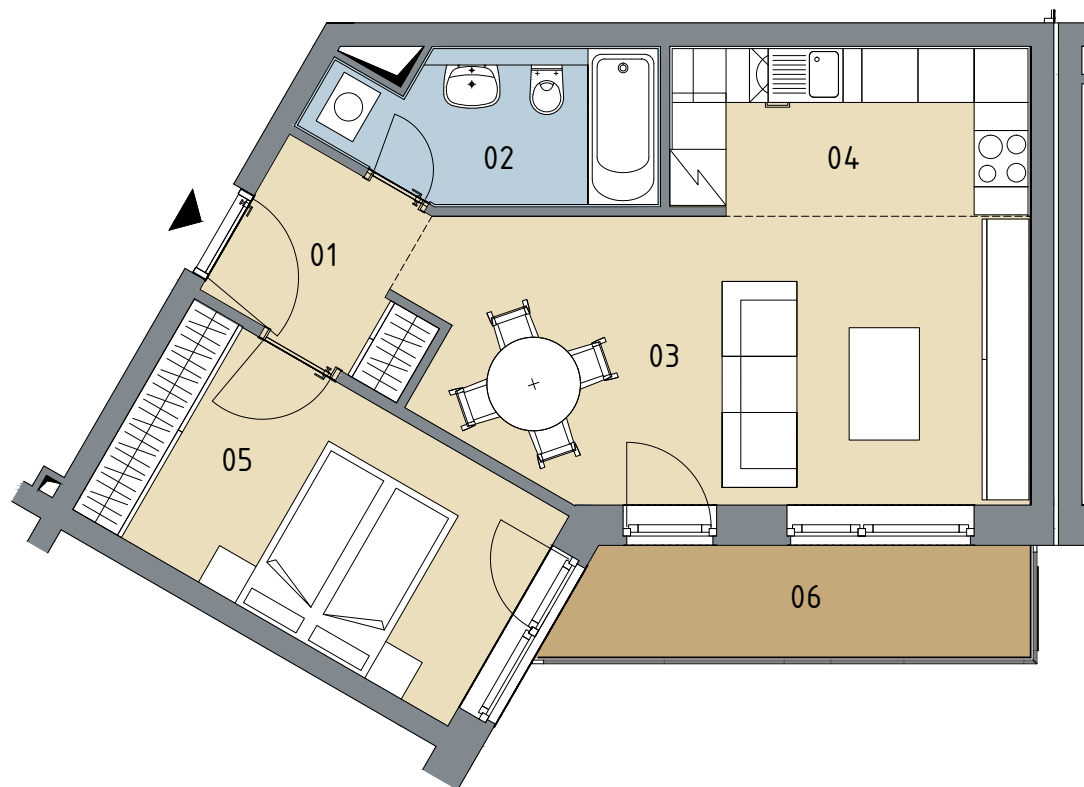

**SEKO  
KOMPLEX**

POHODA - RELAX - KOMFORT

Číslo bytu  
Flat number

**13**

Podlažie  
Floor **4. NP**

Počet izieb  
Number of rooms **2+kk**

Byt  
Size of flat **47,75 m<sup>2</sup>**

Pivnica  
Cellar **2,76 m<sup>2</sup>**

Balkón  
Balcony **5,92 m<sup>2</sup>**

Terasa  
Terrace **0 m<sup>2</sup>**

**Celková plocha**  
Total size

**56,43 m<sup>2</sup>**

- 01** Vstupná chodba 3,97 m<sup>2</sup>  
Entrance hall
- 02** Kúpeľňa 5,54 m<sup>2</sup>  
Bathroom
- 03** Obývacia izba + jedáleň 19,34 m<sup>2</sup>  
Living Room + dining room
- 04** Kuchynský kút 6,93 m<sup>2</sup>  
Kitchenette
- 05** Izba 11,98 m<sup>2</sup>  
Room
- 06** Balkón 5,92 m<sup>2</sup>  
Balcony

Uvedené rozmery sú plánované, nemusia sa zhodovať s porealizačným zameraním.  
Nábytok a kuchynská linka nie sú súčasťou štandardu. Sú zobrazené pre ilustráciu.  
Výmery sú vrátane plôch nízkych inštaláčnych predstienok pre sanitu.