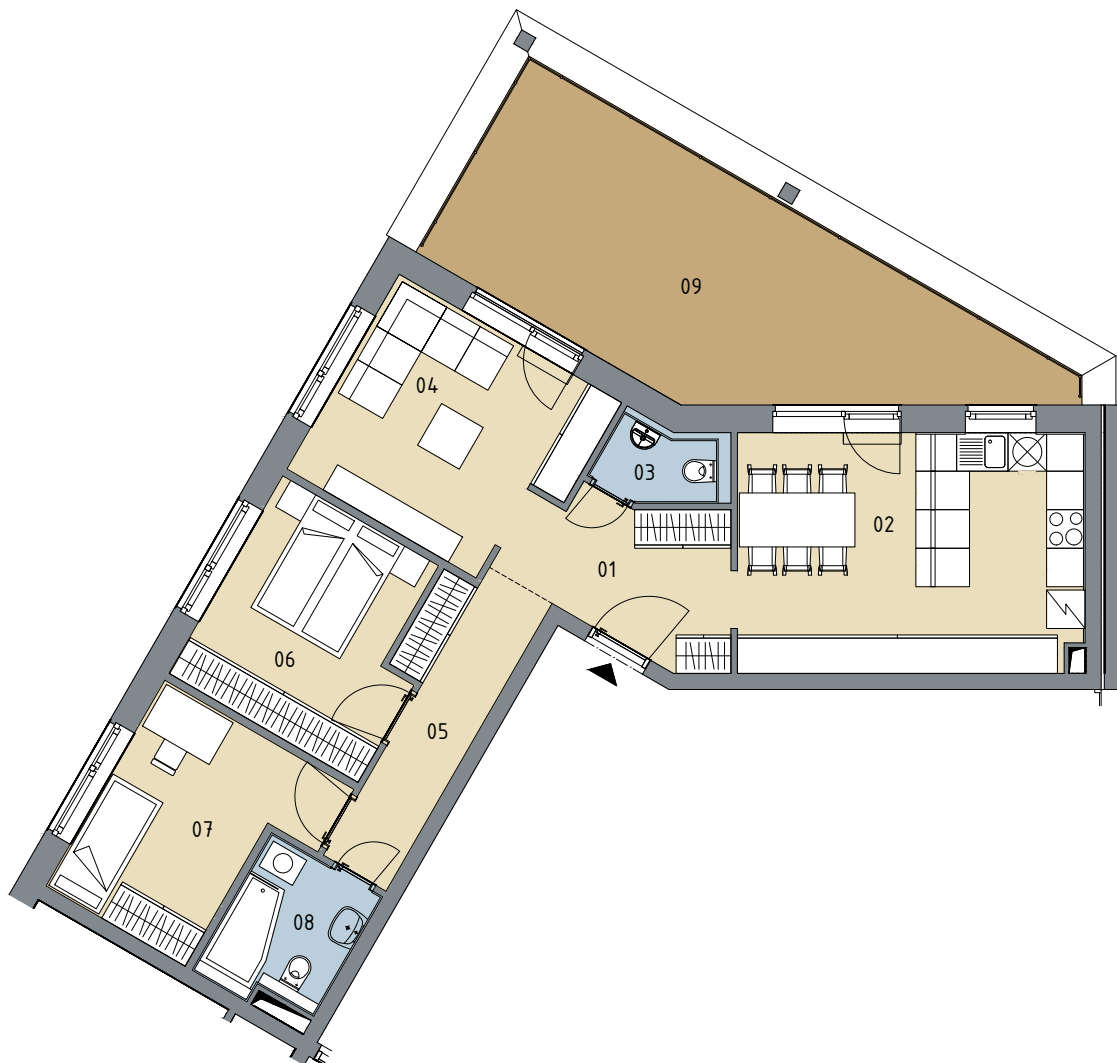

**SEKO
KOMPLEX**

POHODA - RELAX - KOMFORT

Číslo bytu
Flat number

11

Podlažie
Floor **4. NP**

Počet izieb
Number of rooms **4**

Byt
Size of flat **74,79 m²**

Pivnica
Cellar **0 m²**

Balkón
Balcony **0 m²**

Terasa
Terrace **27,91 m²**

Celková plocha
Total size

102,7 m²

01	Vstupná chodba Entrance hall	7,62 m²
02	Kuchyňa + jedáleň Kitchen + dining room	20,15 m²
03	WC Toilette	2 m²
04	Obývacia izba Living Room	12,98 m²
05	Chodba Hall	6,57 m²
06	Izba Room	10,99 m²
07	Izba Room	10,26 m²
08	Kúpeľňa Bathroom	4,22 m²
09	Terasa Terrace	27,91 m²

1 m 2 m 3 m 4 m 5 m

Uvedené rozmery sú plánované, nemusia sa zhodovať s porealizačným zameraním.
Nábytok a kuchynská linka nie sú súčasťou štandardu. Sú zobrazené pre ilustráciu.
Výmery sú vrátane plôch nízkych inštaláčnych predstienok pre sanitu.