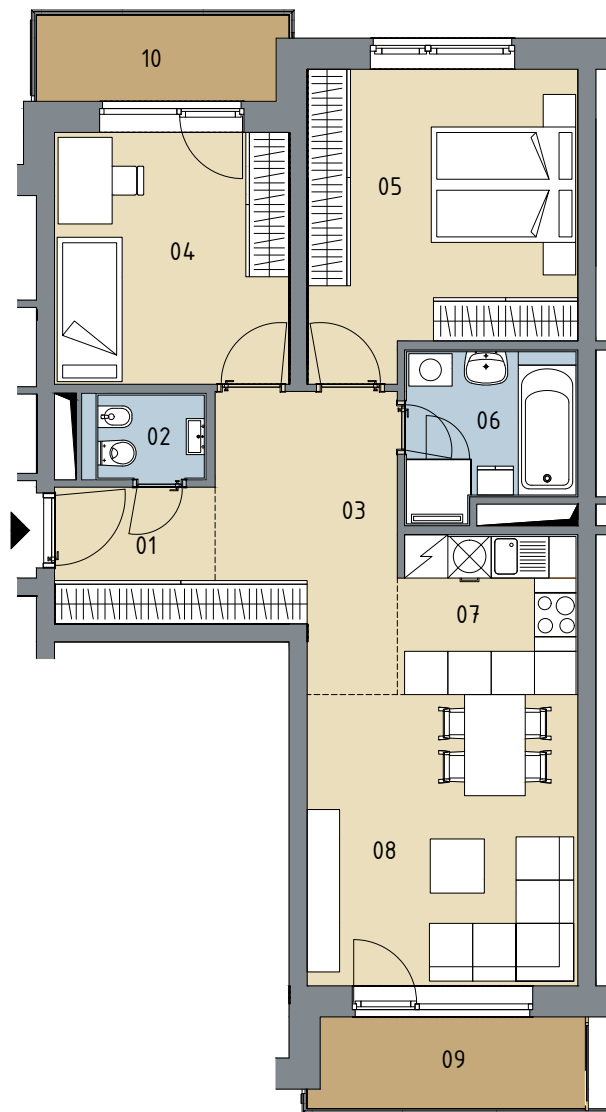

Číslo bytu
Flat number

10

Podlažie
Floor **4. NP**

Počet izieb
Number of rooms **3+kk**

Byt
Size of flat **67,7 m²**

Pivnica
Cellar **2,09 m²**

Balkón
Balcony **8,74 m²**

Terasa
Terrace **0 m²**

Celková plocha
Total size

78,53 m²

01	Vstupná chodba Entrance hall	4,22 m²
02	WC Toilette	2,07 m²
03	Hala Hall	9,36 m²
04	Izba Room	11,34 m²
05	Izba Room	14,87 m²
06	Kúpeľňa Bathroom	5,23 m²
07	Kuchynský kút Kitchenette	5,48 m²
08	Obývacia izba + jedáleň Living Room + dining room	15,13 m²
09	Balkón Balcony	4,72 m²
10	Balkón Balcony	4,02 m²

1 m 2 m 3 m 4 m 5 m