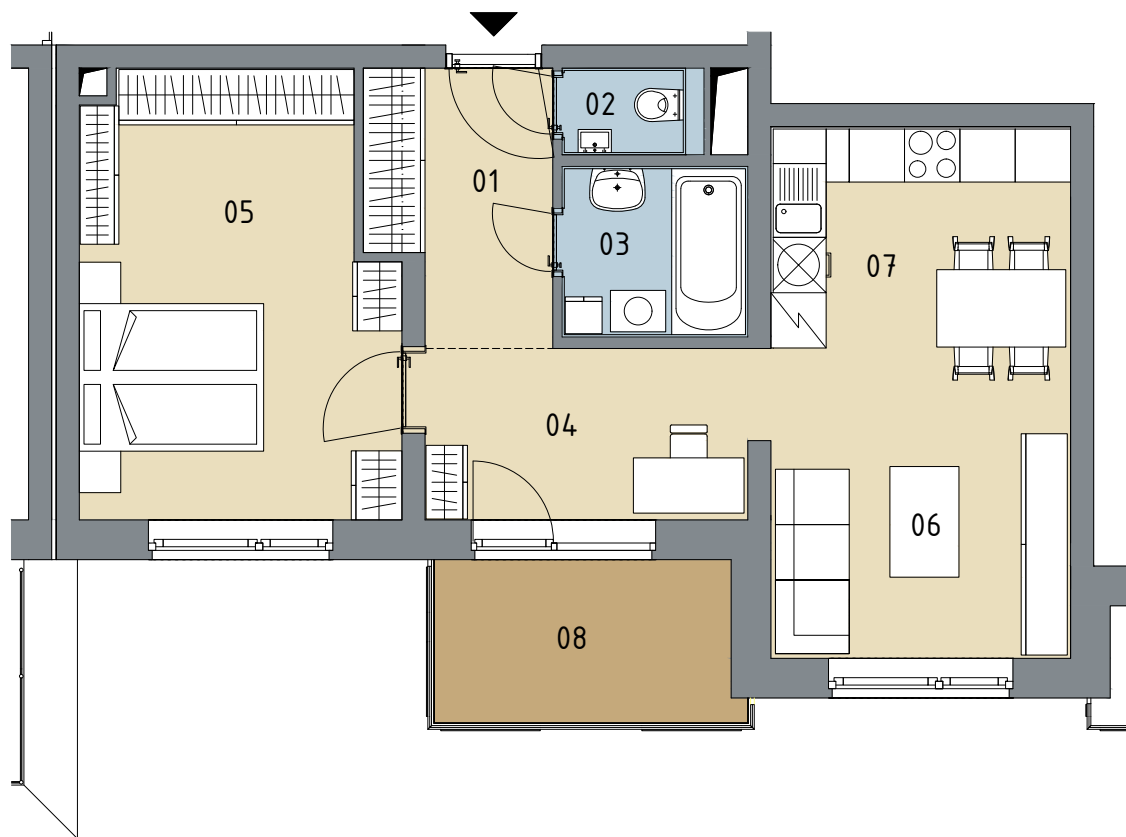

Číslo bytu
Flat number

03

Podlažie
Floor **3. NP**

Počet izieb
Number of rooms **2+kk**

Byt
Size of flat **51,87 m²**

Pivnica
Cellar **2,09 m²**

Balkón
Balcony **5,75 m²**

Terasa
Terrace **0 m²**

Celková plocha
Total size

59,71 m²

- 01 Vstupná chodba** 5,55 m²
Entrance hall
- 02 Kúpeľňa** 3,54 m²
Bathroom
- 03 WC** 1,45 m²
Toilette
- 04 Predsieň + pracovňa** 6,51 m²
Atrium + workroom
- 05 Izba** 15,9 m²
Room
- 06 Obývacia izba** 10,92 m²
Living Room
- 07 Kuchynský kút + jedáleň** 7,82 m²
Kitchenette + dining room
- 08 Balkón** 5,75 m²
Balcony